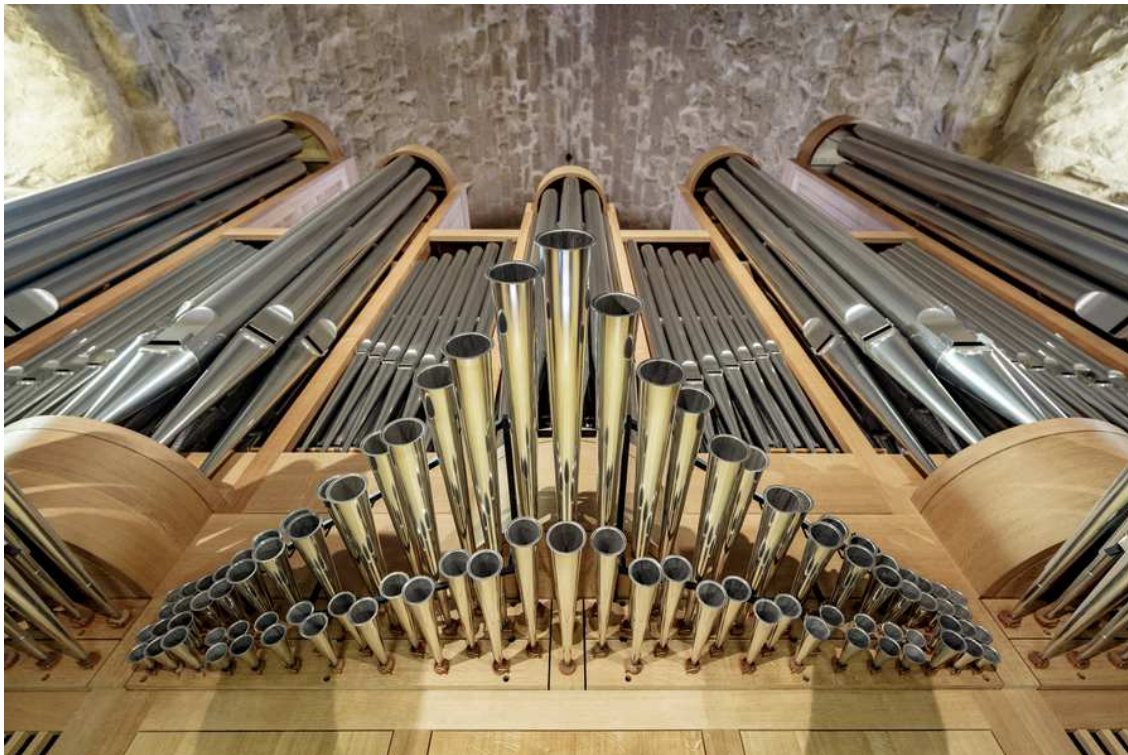

Actuació especial de manteniment de l'orgue Metzler

L'orgue de tribuna del Monestir de Poblet, construït el 2012 per la prestigiosa firma suïssa Metzler Orgelbau AG, està situat al fons de l'església abacial, sobre l'entrada principal. Tant la seva concepció com la seva construcció són del tot inèdites a Catalunya i a l'Estat Espanyol.

En el transcurs d'aquests deu anys, l'instrument s'ha fet servir diàriament en la litúrgia, i també per a concerts i activitats culturals de primer nivell, com el Festival Internacional d'Orgue de Poblet, amb set edicions fins ara.

Durant aquest temps s'han dut a terme tasques de manteniment rutinari, consistentssencialment en revisions de l'afinació.

El temps transcorregut, la contínua activitat al temple, les obres de restauració de l'edifici, etc., han provocat que es vagi dipositant una considerable quantitat de pols a l'interior de l'instrument. D'altra banda, les variacions climatològiques a l'interior del temple, amb augment de la humitat en èpoques especialment plujoses, han propiciat l'aparició d'atacs de fongs. Aquesta floridura es pot estendre ràpidament a les superfícies polsegoses. Això fa que la neteja sigui urgent.